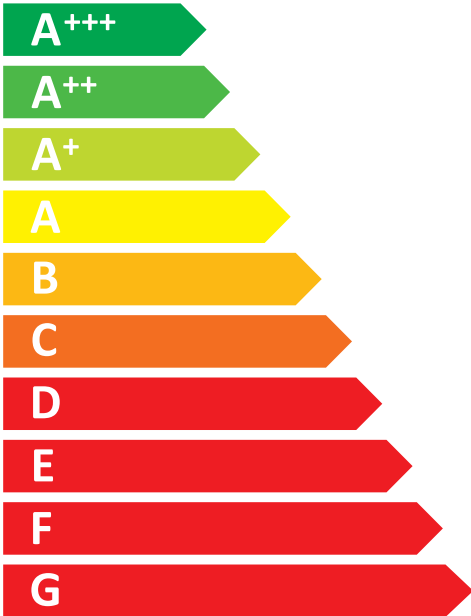

ENERG
енергия · ενεργεια

TENSAI

CAV150

A+

ENERGIA · ЕНЕРГИЯ · ΕΝΕΡΓΕΙΑ
ENERGIJA · ENERGY · ENERGIE · ENERGI

120
kWh/annum

151

44 dB